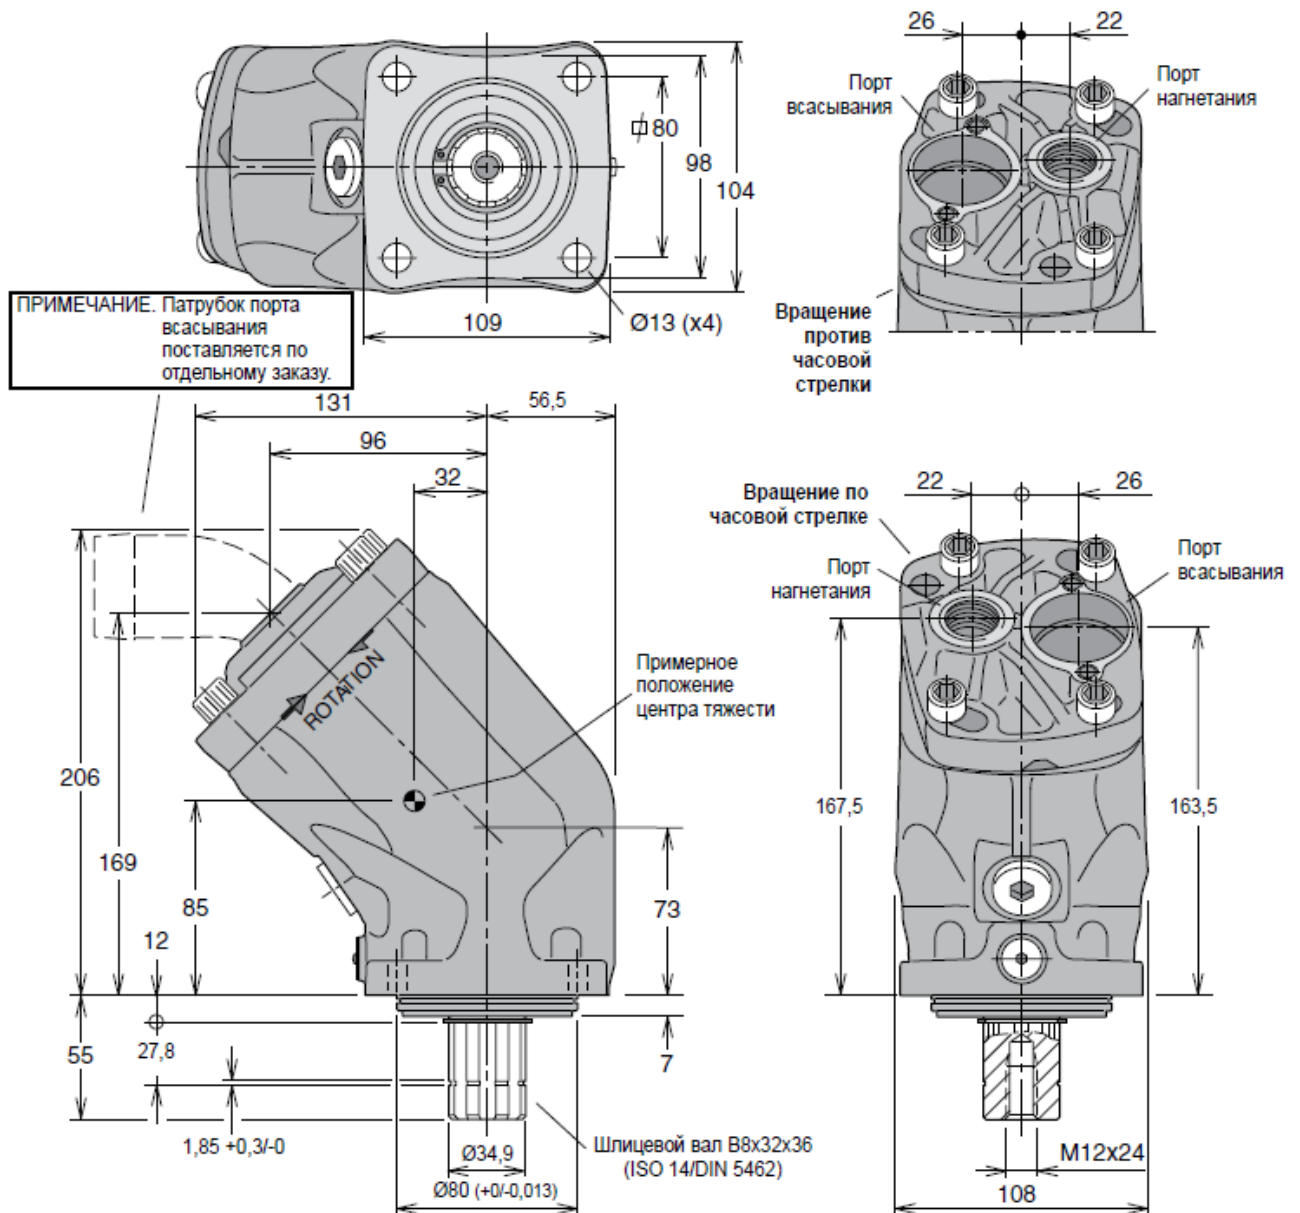

**Аксиально-поршневой насос Parker 3781060 F1-061-R\_--\_--000**

**Аксиально-поршневой насос Parker F01-061-R 3781060**

**Аксиально-поршневой насос Parker F01-061-R-000 3781060**

**Аксиально-поршневой насос Parker 60 л/мин  
Макс. рабочее давление [бар]350**